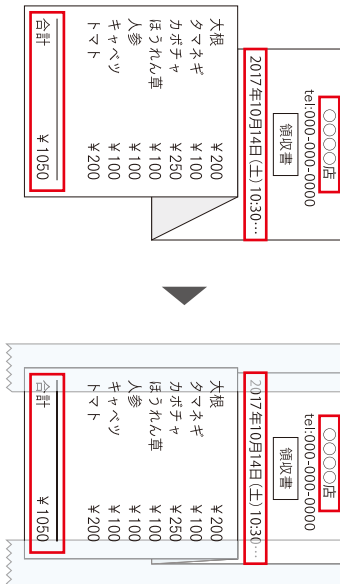

レシートは両端をテープでしっかりとお貼りください。
尚、レシートが長い場合は、購入店舗名・購入日・
合計金額がわかるようにレシートを折ってください。

《レシート貼付例》

【レシート貼付欄】

- ・ご応募いただけるレシートは、対象店舗でキャンペーン実施期間中に発行されたものに限りです。
- ・レシートははかきからはみ出さないようにお貼りください。
- ・レシートの文字の上にテープがかからないようにお貼りください。
- ・レシートはコピーではなく実物をお貼りください。
- ・レシートの合算は可能です。但し、合算するレシートは同一店舗のものに限ります。
- ・1枚のはかきでは1口の応募のみ可能です。
- ・ご応募いただいたはかき、レシートはご返却できません。