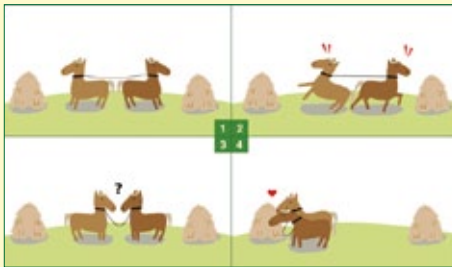

J A・J A 自己改革のご紹介

J Aってどんなところ?何をしているの?