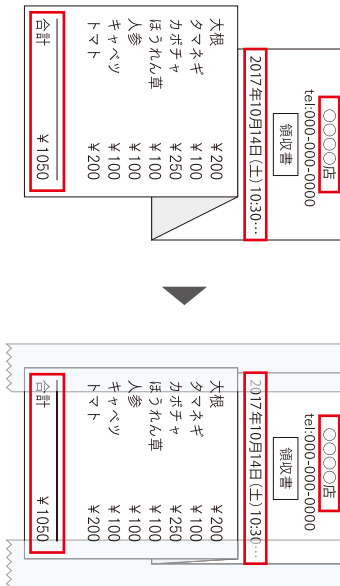

2017.10.14(土) ▶ 11.15(水) (当日消印有効)

レシート貼付欄

レシートは両端をテープでしっかりとお貼りください。
尚、レシートが長い場合は、購入店舗名・購入日・
合計金額がわかるようにレシートを折ってください。

《レシート貼付例》

【レシート貼付欄】

- ・ご応募いただけるレシートは、対象店舗でキャンペーン実施期間中に発行されたものに限りです。
- ・レシートははかきからはみ出さないようにお貼りください。
- ・レシートの文字の上にテープがかからないようにお貼りください。
- ・レシートはコピーではなく実物をお貼りください。
- ・レシートの合算は可能です。但し、合算するレシートは同一店舗のものに限ります。
- ・1枚のはかきでは1口の応募のみ可能です。
- ・ご応募いただいたはかき、レシートはご返却できません。